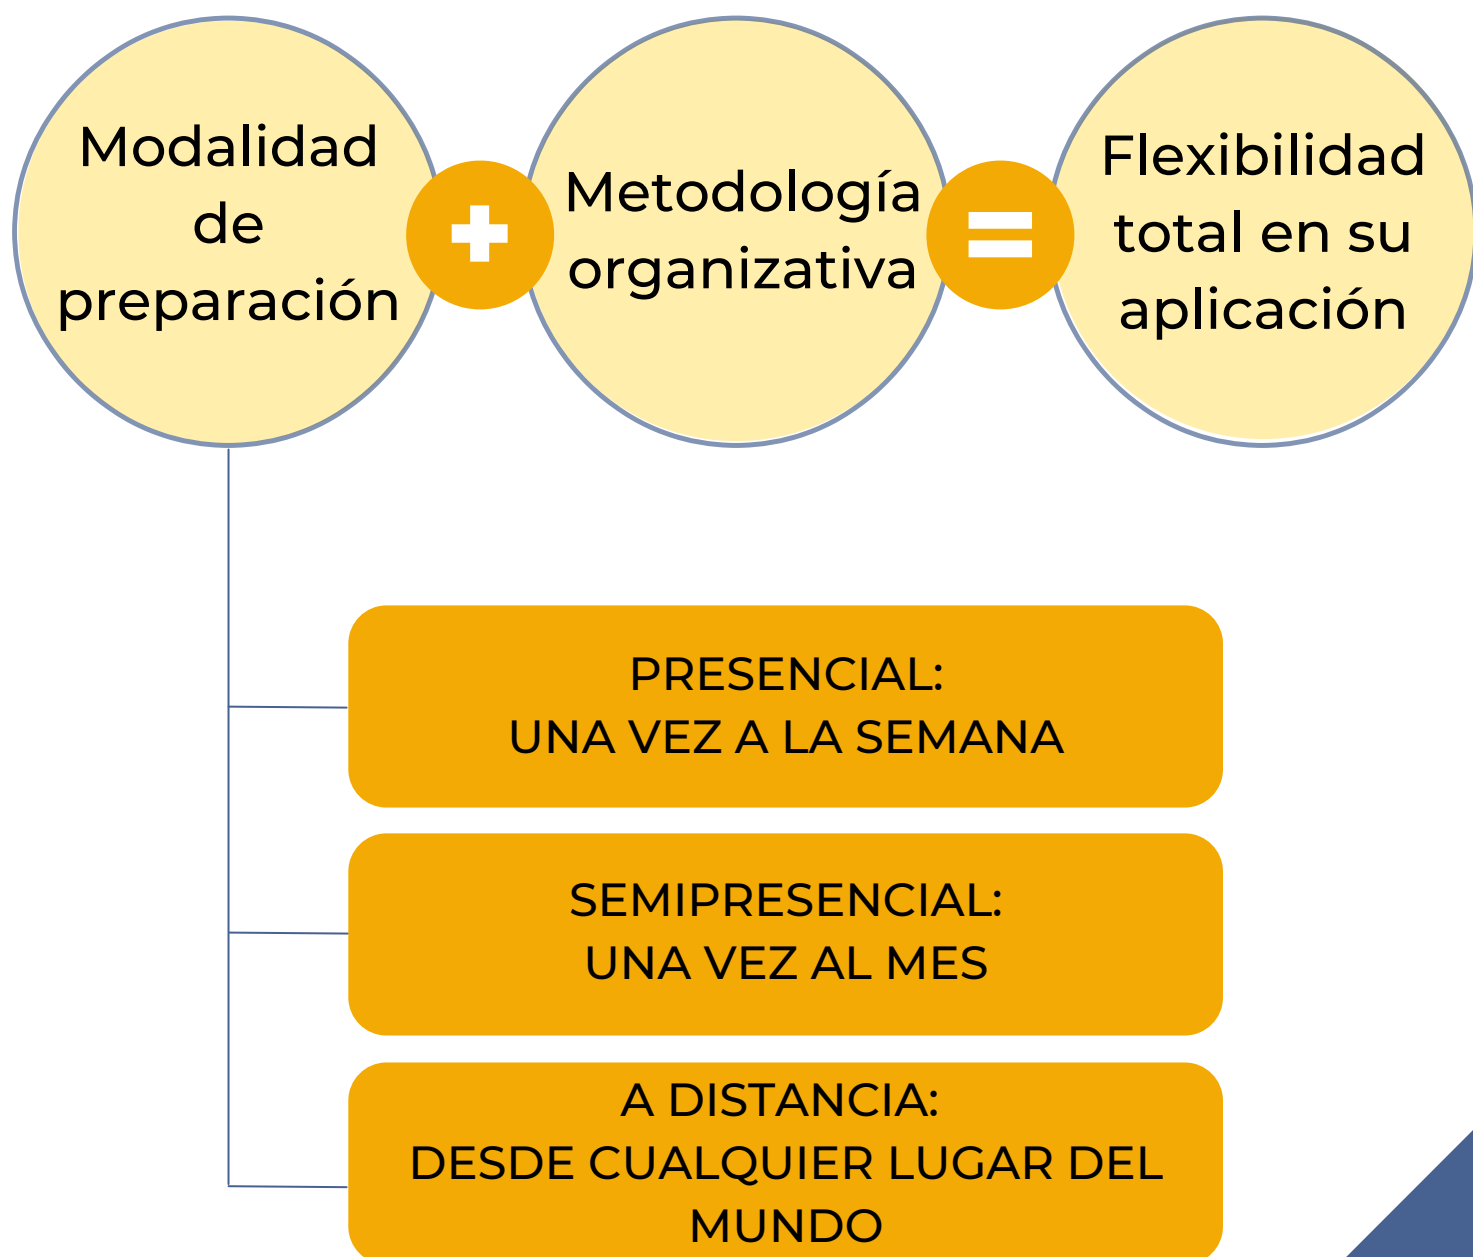

NUESTRA PREPARACIÓN: MODALIDADES

PREPARACIÓN ADAPTADA A TUS
POSIBILIDADES Y FECHAS DE EXAMEN